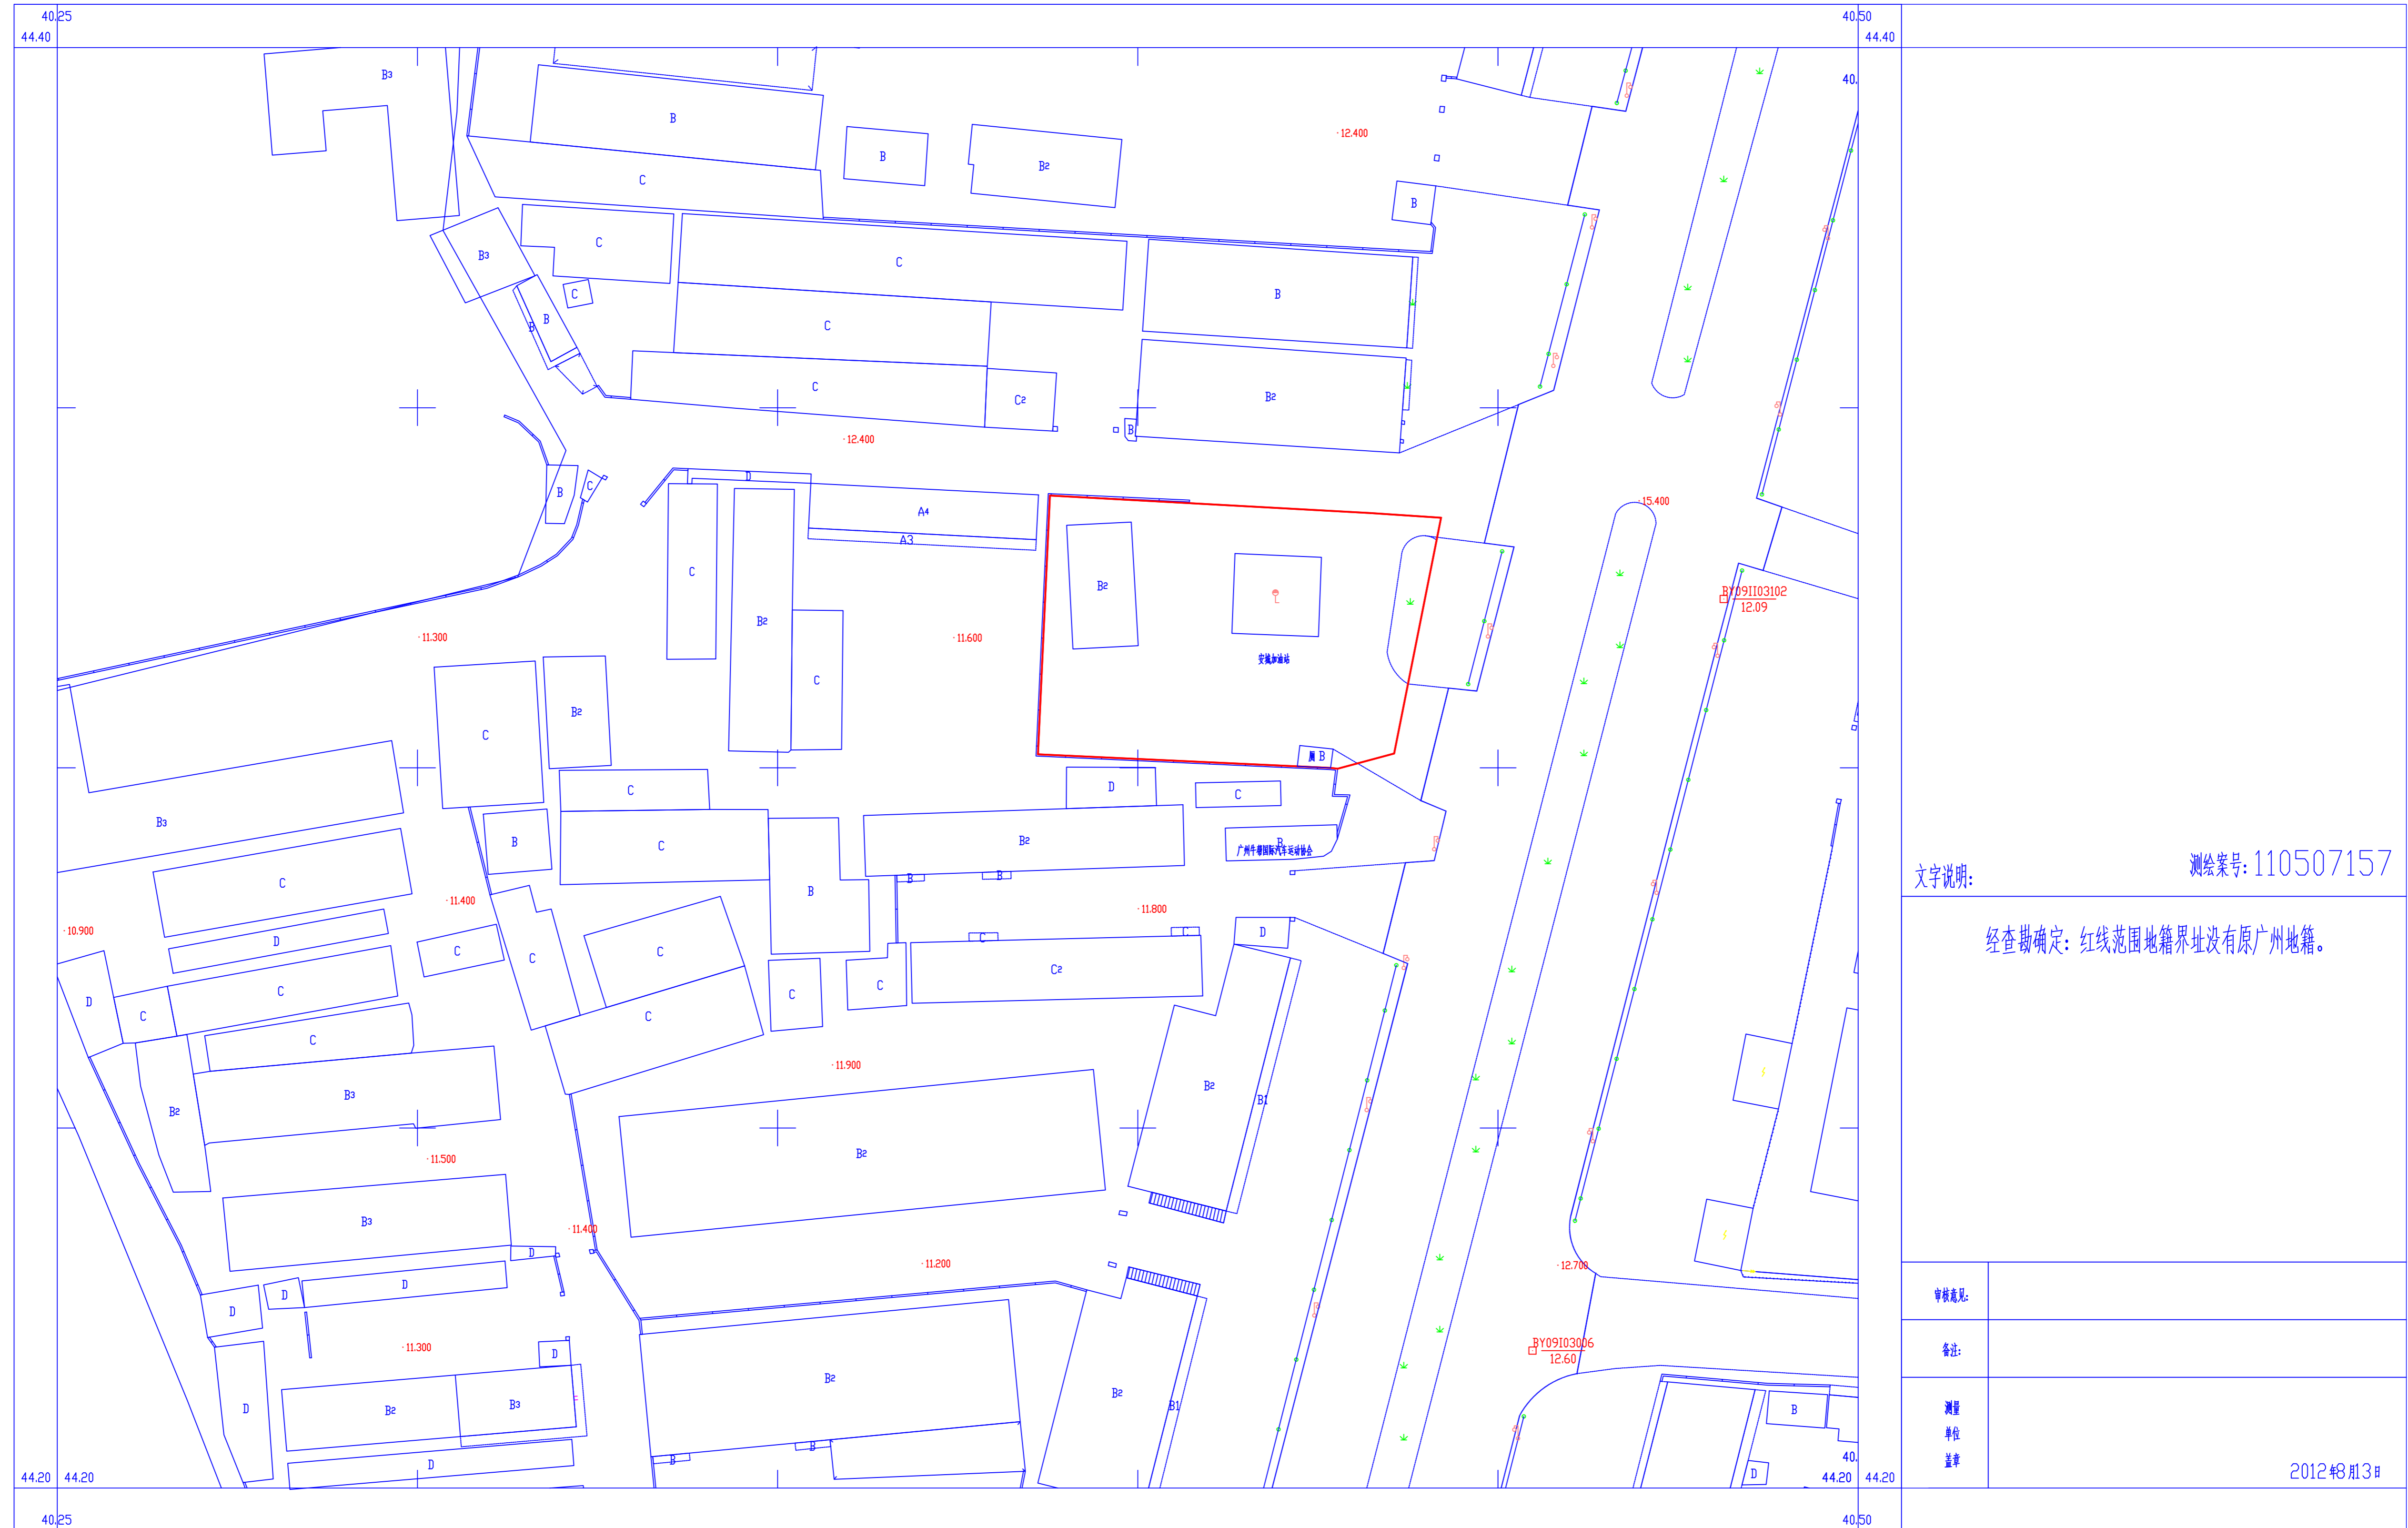

# 地籍查勘界址图

D6301-6

文字说明: 测绘案号: 110507157

经查勘确定: 红线范围地籍界址没有原广州地籍。

审核意见:	
备注:	
测绘 单位 盖章	2012年8月3日